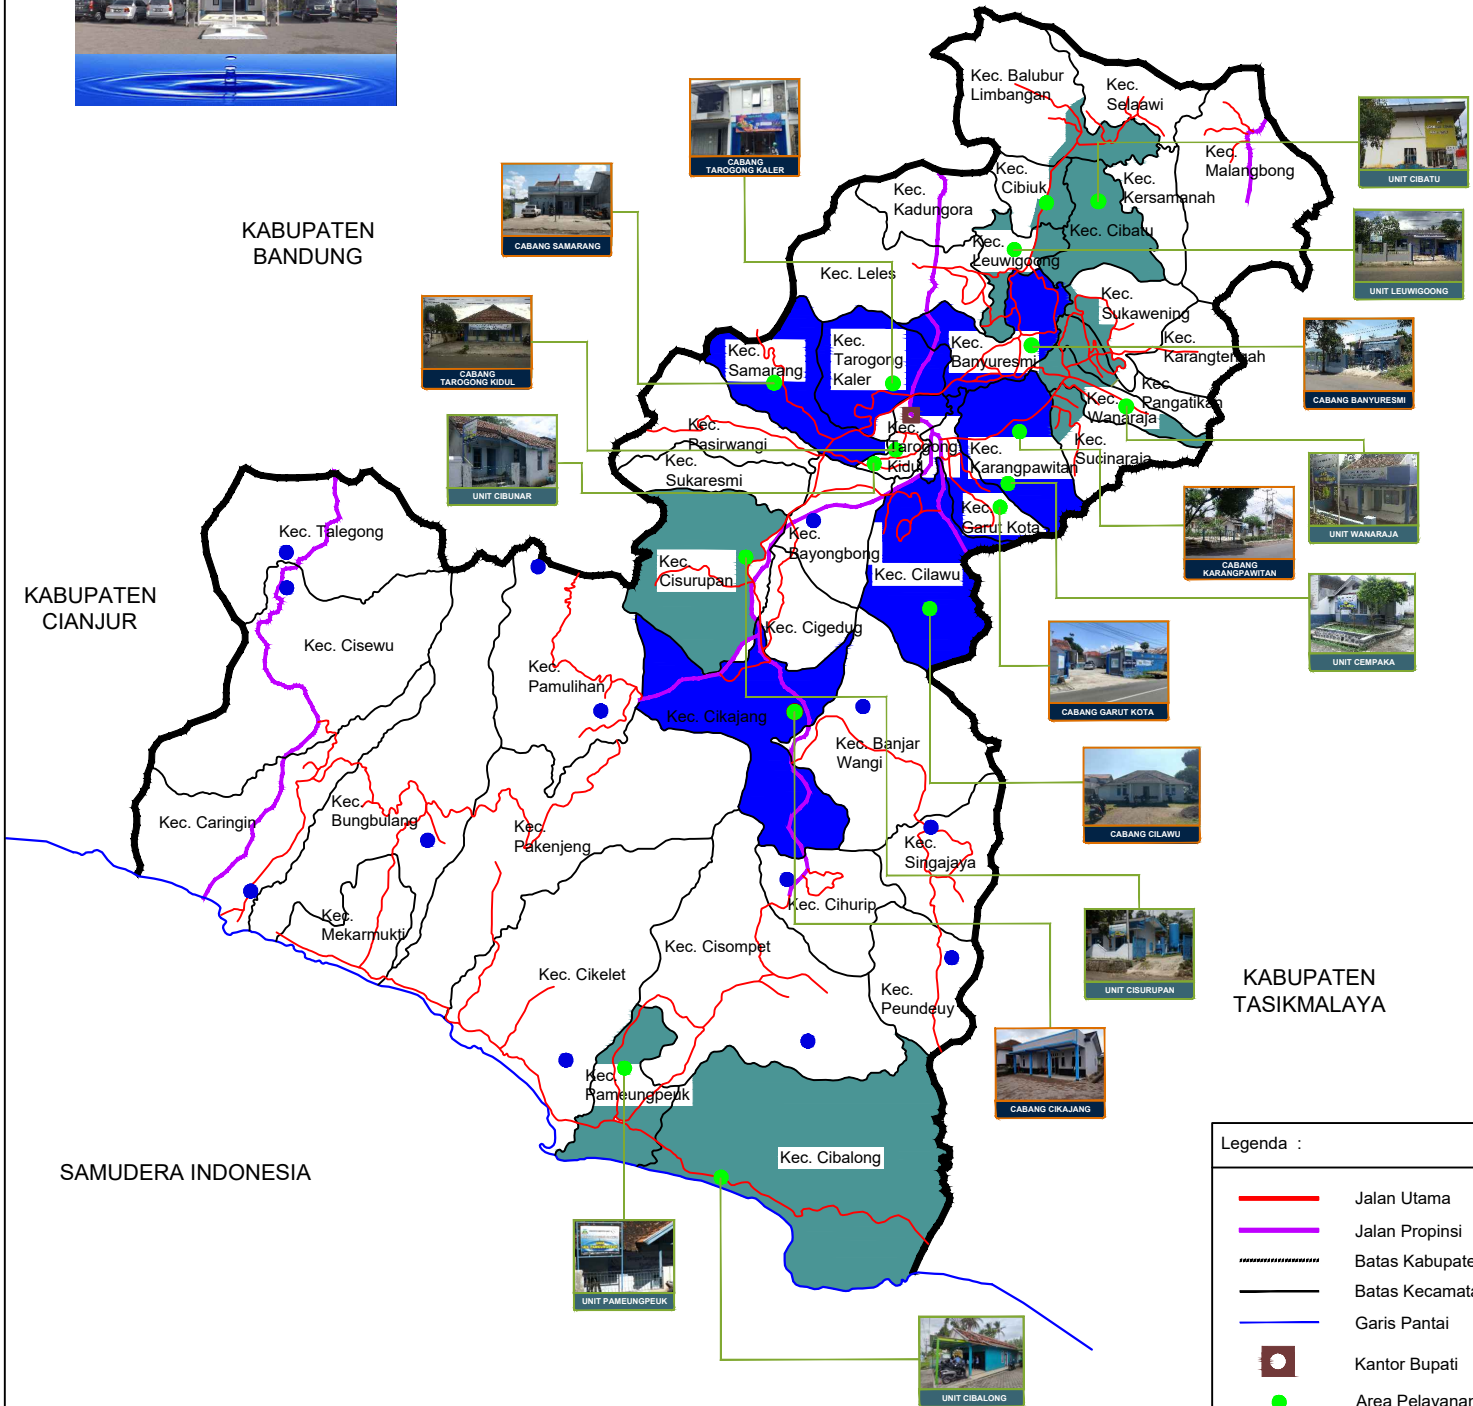

PETA PELAYANAN PERUSAHAAN UMUM DAERAH AIR MINUM TIRTA INTAN KABUPATEN GARUT

PDAM KABUPATEN GARUT

KABUPATEN
SUMEDANG

KABUPATEN
BANDUNG

KABUPATEN
CIANJUR

SAMUDERA INDONESIA

Legenda :

	Jalan Utama
	Jalan Propinsi
	Batas Kabupaten
	Batas Kecamatan
	Garis Pantai
	Kantor Bupati
	Area Pelayanan